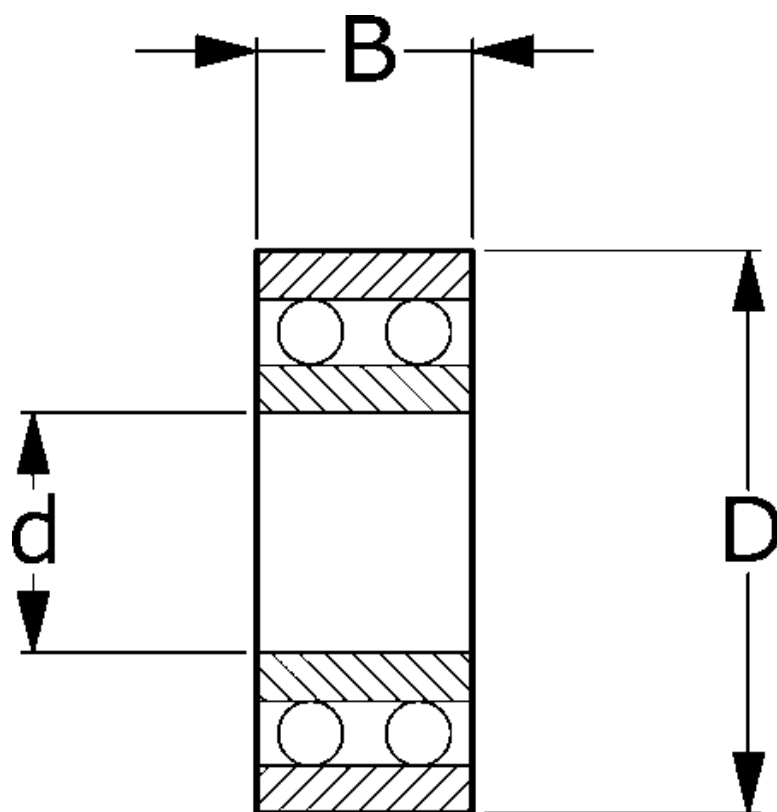

Varenummer: 571101701607

Beskrivelse: NSK Toradet selvoprettende kugleleje 2203-2RSTNG
Standard d=17 D=40 B=16

Mål

= Flere måldata: Hent PDF katalog under dokumenter

B = 16

d = 17

D = 40